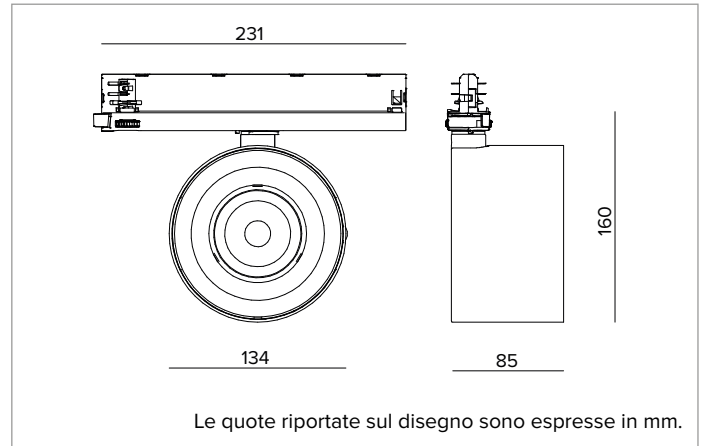

3000K	H(m)	D(m)	Emax(lx)
	Ra90		36°	
	Fixture Power	29W	1	0.64 6849
	Source Flux	2999lm	2	1.28 1712
	Fixture Flux	2419lm	3	1.92 761
	Efficacy	82lm/W	4	2.57 428
TS1915	I_{max}=2284cd/klm	I_{max}	6849cd	5 3.21 274